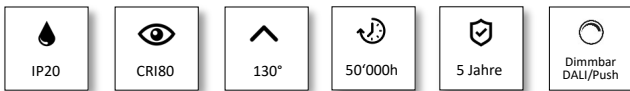

ONE

Art. Nr.	Grösse	Leistung	Farbe	Lichtstrom	Lichtfarbe	Schutzgrad	Funktion	Dimmbar	Brutto
25.40010	1195mm	20/25/30/35W	weiss	2750-4800lm	3000/4000/5000K	IP20	keine	on/off	74.00
25.40011	1195mm	20/25/30/35W	weiss	2750-4800lm	3000/4000/5000K	IP20	Not 3h	on/off	164.00
25.40012	1450mm	27/32/42/50W	weiss	3780-7000lm	3000/4000/5000K	IP20	keine	on/off	92.00
25.40013	1450mm	27/32/42/50W	weiss	3780-7000lm	3000/4000/5000K	IP20	Not 3h	on/off	184.00
25.40014	1195mm	35W	weiss	4800lm	3000/4000/5000K	IP20	keine	DALI / Push	159.00
25.40015	1195mm	35W	weiss	4800lm	3000/4000/5000K	IP20	Not 3h	DALI / Push	249.00
25.40016	1450mm	50W	weiss	7000lm	3000/4000/5000K	IP20	keine	DALI / Push	189.00
25.40017	1450mm	50W	weiss	7000lm	3000/4000/5000K	IP20	Not 3h	DALI / Push	259.00
25.40018	600mm	11/14/17/20W	weiss	1550-2750lm	3000/4000/5000K	IP20	Kein	on/off	64.00
25.40020	1195mm	20/25/30/35W	schwarz	2750-4800lm	3000/4000/5000K	IP20	keine	on/off	79.00
25.40021	1195mm	20/25/30/35W	schwarz	2750-4800lm	3000/4000/5000K	IP20	Not 3h	on/off	169.00
25.40026	1450mm	27/32/42/50W	schwarz	3780-7000lm	3000/4000/5000K	IP20	keine	on/off	102.00
25.40025	1195mm	20/25/30/35W	weiss	2750-4800lm	4000K	IP20	HF-Sensor	On/off	104.00
25.40036			Edelstahl				Clips		4.00
25.40035	2000mm		Edelstahl				Seilpendel		15.00