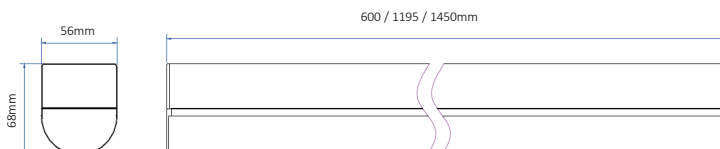

Fluora Licht AG
Waldau 1 9230
Flawil

licht@fluora.ch
www.fluora.ch
+41 71 511 39 10