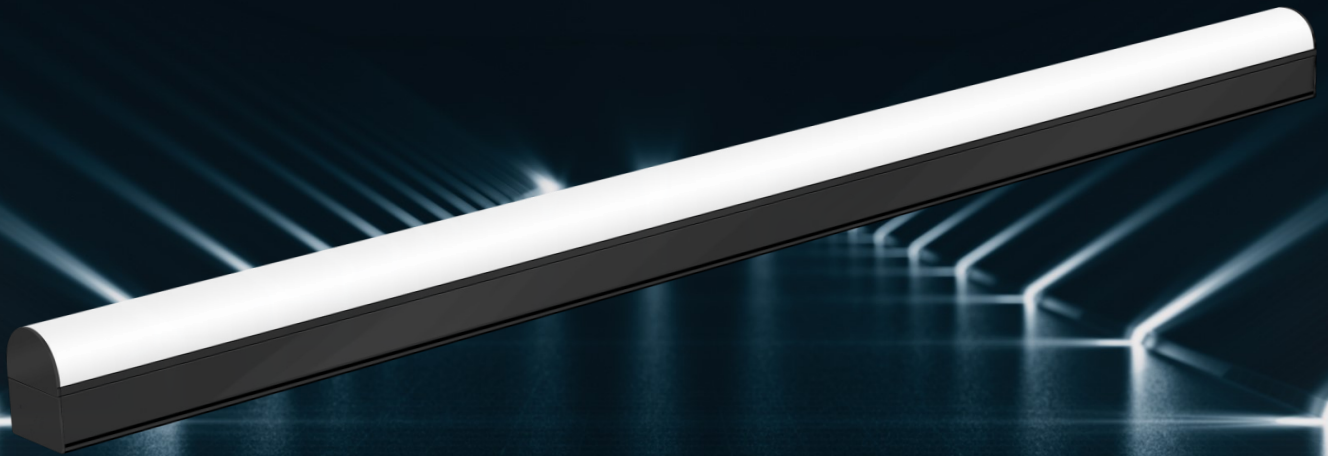

LIXS
LIKES LIGHT.

ONE

Unwiderstehlich. Einzigartig. Vielseitig.

LIXS ONE - Die Balkenleuchte, die alles kann!

Die LIXS ONE Balkenleuchte eignet sich bestens für Neubauten wie auch für Renovierungsarbeiten. Mit einer Effizienz von bis zu 137lm/W erfüllt die LIXS ONE sämtliche Beleuchtungsanforderungen.

Die neue Version bietet zudem ein Osram Betriebsgerät wodurch vier verschiedene Leistungsstufen eingestellt werden können.

Zusätzlich zu den verschiedenen Leistungen bestimmen Sie die passende Lichtfarbe durch den Colorswitch. Mittels des an der Leuchte angebrachten Schalters, verstellen Sie ganz einfach die Lichtfarbe von 3000K über 4000K bis hin zu 5000K.

Profitieren Sie zudem von unserem LIXS ONE Zubehör. Darunter gehört das Seilpendel-Set wie auch die Montageklammer. Mit der Montageklammer können die Zeitersparnisse bei Renovierungsarbeiten maximiert werden, indem das bereits bestehende Bohrloch wieder verwendet werden kann.

Aufgrund der Ästhetik verfügt die LIXS ONE über keine Sollbruchstelle. Dies ermöglicht es Ihnen selbst zu wählen, wo der seitliche Kabelaustritt positioniert werden soll. Wodurch der Enddeckel die LIXS ONE nochmals einiges attraktiver macht.